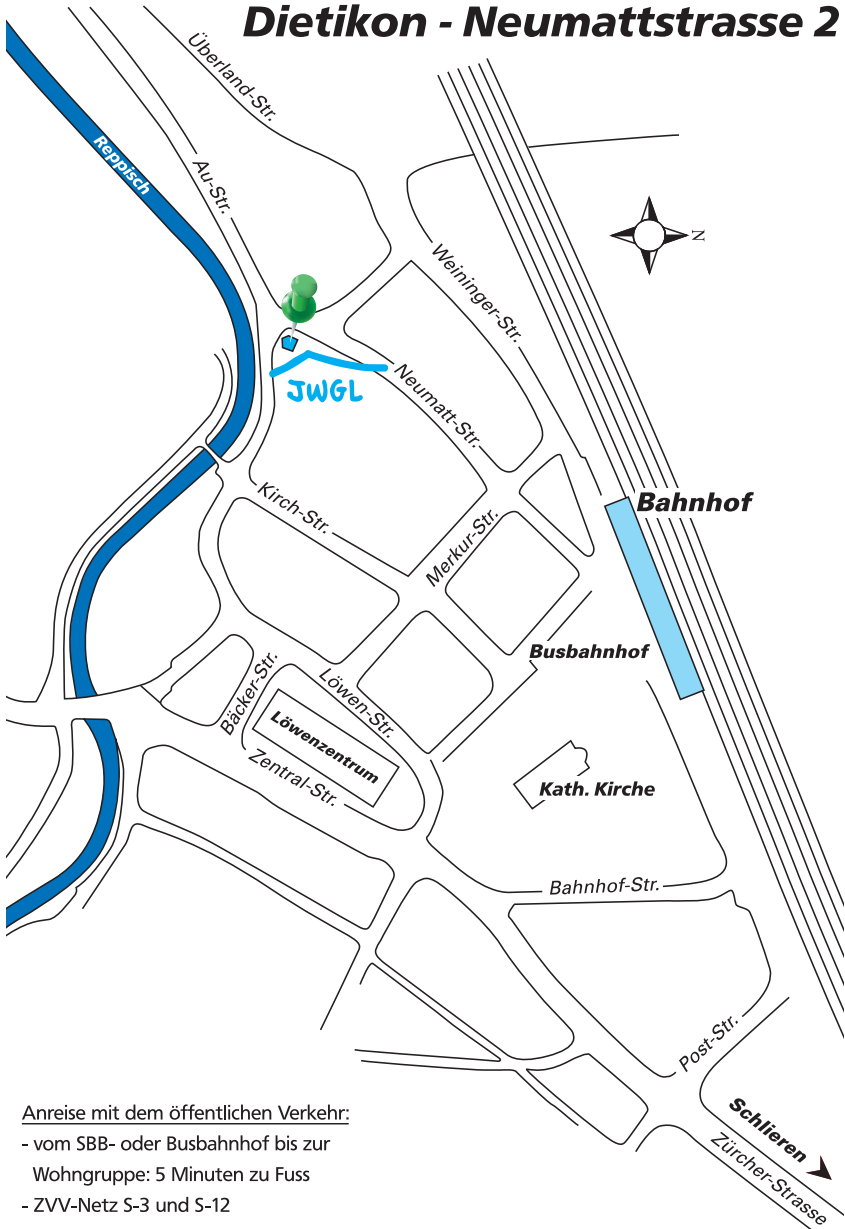

Dietikon - Neumattstrasse 2

Anreise mit dem öffentlichen Verkehr:

- vom SBB- oder Busbahnhof bis zur Wohngruppe: 5 Minuten zu Fuss
- ZVV-Netz S-3 und S-12